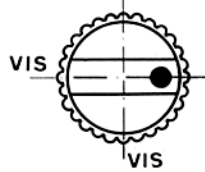

Bouton pointer standard

STÖCKLI

Fixation par vis

Ø	REFERENCE
3	100-33-30
4	100-33-40
6	100-33-60
1/8"	100-33-10
1/4"	100-33-20

Ø	REFERENCE
3	100-34-30
4	100-34-40
6	100-34-60
1/8"	100-34-10
1/4"	100-34-20

Ø	REFERENCE
4	100-35-40
6	100-35-60
8	100-35-80
10	100-35-00
1/4"	100-35-20
3/8"	100-35-90

Bouton barrette standard

Fixation par vis

Ø	REFERENCE
3	100-64-30
4	100-64-40
6	100-64-60
1/8"	100-64-10
1/4"	100-64-20

Ø	REFERENCE
4	100-65-40
6	100-65-60
1/4"	100-65-20

Ø	REFERENCE
4	100-66-40
6	100-66-60
1/4"	100-66-20