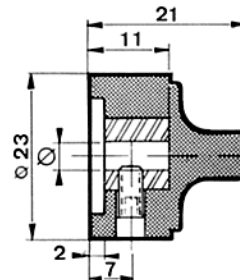

Bouton pointer standard

STÖCKLI

Fixation par vis

Ø	REFERENCE
3	100-33-30
4	100-33-40
6	100-33-60
1/8"	100-33-10
1/4"	100-33-20

Ø	REFERENCE
3	100-34-30
4	100-34-40
6	100-34-60
1/8"	100-34-10
1/4"	100-34-20

Ø	REFERENCE
4	100-35-40
6	100-35-60
8	100-35-80
10	100-35-00
1/4"	100-35-20
3/8"	100-35-90

Bouton barrette standard

Fixation par vis

Ø	REFERENCE
3	100-64-30
4	100-64-40
6	100-64-60
1/8"	100-64-10
1/4"	100-64-20

Ø	REFERENCE
4	100-65-40
6	100-65-60
1/4"	100-65-20

Ø	REFERENCE
4	100-66-40
6	100-66-60
1/4"	100-66-20