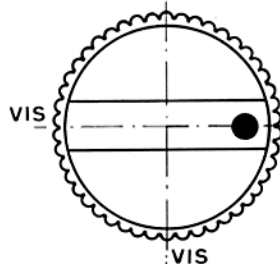

Bouton pointer standard

STÖCKLI

Fixation par vis

Ø	REFERENCE
3	100-33-30
4	100-33-40
6	100-33-60
1/8"	100-33-10
1/4"	100-33-20

Ø	REFERENCE
3	100-34-30
4	100-34-40
6	100-34-60
1/8"	100-34-10
1/4"	100-34-20

Ø	REFERENCE
4	100-35-40
6	100-35-60
8	100-35-80
10	100-35-00
1/4"	100-35-20
3/8"	100-35-90

Bouton barrette standard

Fixation par vis

Ø	REFERENCE
3	100-64-30
4	100-64-40
6	100-64-60
1/8"	100-64-10
1/4"	100-64-20

Ø	REFERENCE
4	100-65-40
6	100-65-60
1/4"	100-65-20

Ø	REFERENCE
4	100-66-40
6	100-66-60
1/4"	100-66-20