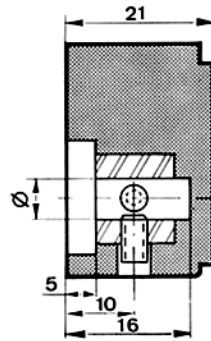

Bouton pointer standard

STÖCKLI

Fixation par vis

Ø	REFERENCE
3	100-33-30
4	100-33-40
6	100-33-60
1/8"	100-33-10
1/4"	100-33-20

Ø	REFERENCE
3	100-34-30
4	100-34-40
6	100-34-60
1/8"	100-34-10
1/4"	100-34-20

Ø	REFERENCE
4	100-35-40
6	100-35-60
8	100-35-80
10	100-35-00
1/4"	100-35-20
3/8"	100-35-90

Bouton barrette standard

Fixation par vis

Ø	REFERENCE
3	100-64-30
4	100-64-40
6	100-64-60
1/8"	100-64-10
1/4"	100-64-20

Ø	REFERENCE
4	100-65-40
6	100-65-60
1/4"	100-65-20

Ø	REFERENCE
4	100-66-40
6	100-66-60
1/4"	100-66-20