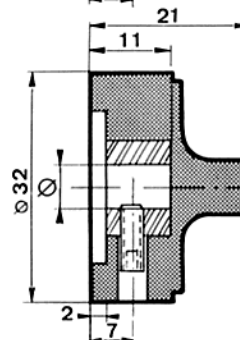

Bouton pointer standard

STÖCKLI

Fixation par vis

Ø	REFERENCE
3	100-33-30
4	100-33-40
6	100-33-60
1/8"	100-33-10
1/4"	100-33-20

Ø	REFERENCE
3	100-34-30
4	100-34-40
6	100-34-60
1/8"	100-34-10
1/4"	100-34-20

Ø	REFERENCE
4	100-35-40
6	100-35-60
8	100-35-80
10	100-35-00
1/4"	100-35-20
3/8"	100-35-90

Bouton barrette standard

Fixation par vis

Ø	REFERENCE
3	100-64-30
4	100-64-40
6	100-64-60
1/8"	100-64-10
1/4"	100-64-20

Ø	REFERENCE
4	100-65-40
6	100-65-60
1/4"	100-65-20

Ø	REFERENCE
4	100-66-40
6	100-66-60
1/4"	100-66-20