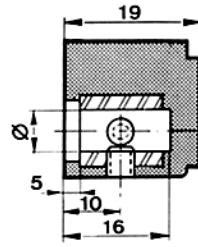

Bouton pointer standard

STÖCKLI

Fixation par vis

Ø	REFERENCE
3	100-33-30
4	100-33-40
6	100-33-60
1/8"	100-33-10
1/4"	100-33-20

Ø	REFERENCE
3	100-34-30
4	100-34-40
6	100-34-60
1/8"	100-34-10
1/4"	100-34-20

Ø	REFERENCE
4	100-35-40
6	100-35-60
8	100-35-80
10	100-35-00
1/4"	100-35-20
3/8"	100-35-90

Bouton barrette standard

Fixation par vis

Ø	REFERENCE
3	100-64-30
4	100-64-40
6	100-64-60
1/8"	100-64-10
1/4"	100-64-20

Ø	REFERENCE
4	100-65-40
6	100-65-60
1/4"	100-65-20

Ø	REFERENCE
4	100-66-40
6	100-66-60
1/4"	100-66-20