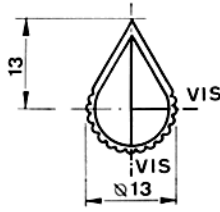

Bouton pointer standard

STÖCKLI

Fixation par vis

Ø	REFERENCE
3	100-33-30
4	100-33-40
6	100-33-60
1/8"	100-33-10
1/4"	100-33-20

Ø	REFERENCE
3	100-34-30
4	100-34-40
6	100-34-60
1/8"	100-34-10
1/4"	100-34-20

Ø	REFERENCE
4	100-35-40
6	100-35-60
8	100-35-80
10	100-35-00
1/4"	100-35-20
3/8"	100-35-90

Bouton barrette standard

Fixation par vis

Ø	REFERENCE
3	100-64-30
4	100-64-40
6	100-64-60
1/8"	100-64-10
1/4"	100-64-20

Ø	REFERENCE
4	100-65-40
6	100-65-60
1/4"	100-65-20

Ø	REFERENCE
4	100-66-40
6	100-66-60
1/4"	100-66-20