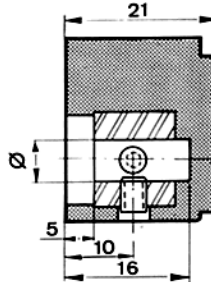

Bouton pointer standard

STÖCKLI

Fixation par vis

Ø	REFERENCE
3	100-33-30
4	100-33-40
6	100-33-60
1/8"	100-33-10
1/4"	100-33-20

Ø	REFERENCE
3	100-34-30
4	100-34-40
6	100-34-60
1/8"	100-34-10
1/4"	100-34-20

Ø	REFERENCE
4	100-35-40
6	100-35-60
8	100-35-80
10	100-35-00
1/4"	100-35-20
3/8"	100-35-90

Bouton barrette standard

Fixation par vis

Ø	REFERENCE
3	100-64-30
4	100-64-40
6	100-64-60
1/8"	100-64-10
1/4"	100-64-20

Ø	REFERENCE
4	100-65-40
6	100-65-60
1/4"	100-65-20

Ø	REFERENCE
4	100-66-40
6	100-66-60
1/4"	100-66-20