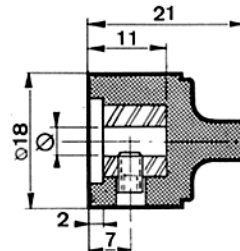

Bouton pointer standard

STÖCKLI

Fixation par vis

Ø	REFERENCE
3	100-33-30
4	100-33-40
6	100-33-60
1/8"	100-33-10
1/4"	100-33-20

Ø	REFERENCE
3	100-34-30
4	100-34-40
6	100-34-60
1/8"	100-34-10
1/4"	100-34-20

Ø	REFERENCE
4	100-35-40
6	100-35-60
8	100-35-80
10	100-35-00
1/4"	100-35-20
3/8"	100-35-90

Bouton barrette standard

Fixation par vis

Ø	REFERENCE
3	100-64-30
4	100-64-40
6	100-64-60
1/8"	100-64-10
1/4"	100-64-20

Ø	REFERENCE
4	100-65-40
6	100-65-60
1/4"	100-65-20

Ø	REFERENCE
4	100-66-40
6	100-66-60
1/4"	100-66-20