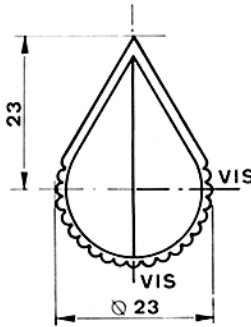

Bouton pointer standard

STÖCKLI

Fixation par vis

Ø	REFERENCE
3	100-33-30
4	100-33-40
6	100-33-60
1/8"	100-33-10
1/4"	100-33-20

Ø	REFERENCE
3	100-34-30
4	100-34-40
6	100-34-60
1/8"	100-34-10
1/4"	100-34-20

Ø	REFERENCE
4	100-35-40
6	100-35-60
8	100-35-80
10	100-35-00
1/4"	100-35-20
3/8"	100-35-90

Bouton barrette standard

Fixation par vis

Ø	REFERENCE
3	100-64-30
4	100-64-40
6	100-64-60
1/8"	100-64-10
1/4"	100-64-20

Ø	REFERENCE
4	100-65-40
6	100-65-60
1/4"	100-65-20

Ø	REFERENCE
4	100-66-40
6	100-66-60
1/4"	100-66-20