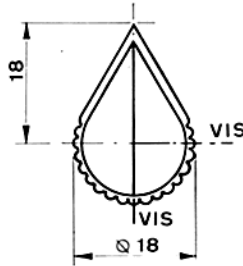

Bouton pointer standard

STÖCKLI

Fixation par vis

Ø	REFERENCE
3	100-33-30
4	100-33-40
6	100-33-60
1/8"	100-33-10
1/4"	100-33-20

Ø	REFERENCE
3	100-34-30
4	100-34-40
6	100-34-60
1/8"	100-34-10
1/4"	100-34-20

Ø	REFERENCE
4	100-35-40
6	100-35-60
8	100-35-80
10	100-35-00
1/4"	100-35-20
3/8"	100-35-90

Bouton barrette standard

Fixation par vis

Ø	REFERENCE
3	100-64-30
4	100-64-40
6	100-64-60
1/8"	100-64-10
1/4"	100-64-20

Ø	REFERENCE
4	100-65-40
6	100-65-60
1/4"	100-65-20

Ø	REFERENCE
4	100-66-40
6	100-66-60
1/4"	100-66-20