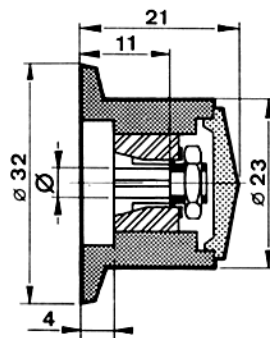

Bouton haut jupe standard

STÖCKLI

Fixation par pince

Fixation par vis

Ø	REFERENCE
3	302-03-30
4	302-03-40
5	302-03-50
6	302-03-60
1/8"	302-03-10
1/4"	302-03-20

Ø	REFERENCE
3	102-03-30
4	102-03-40
6	102-03-60
1/8"	102-03-10
1/4"	102-03-20

Ø	REFERENCE
3	302-04-30
4	302-04-40
5	302-04-50
6	302-04-60
1/8"	302-04-10
1/4"	302-04-20

Ø	REFERENCE
3	102-04-30
4	102-04-40
6	102-04-60
1/8"	102-04-10
1/4"	102-04-20

Ø	REFERENCE
3	302-05-30
4	302-05-40
5	302-05-50
6	302-05-60
1/8"	302-05-10
1/4"	302-05-20

Ø	REFERENCE
4	102-05-40
6	102-05-60
1/4"	102-05-20

Ø	REFERENCE
4	302-06-40
5	302-06-50
6	302-06-60
1/4"	302-06-20

Ø	REFERENCE
4	102-06-40
6	102-06-60
8	102-06-80
10	102-06-00
1/4"	102-06-20
3/8"	102-06-90

Ø	REFERENCE
4	102-07-40
6	102-07-60
8	102-07-80
10	102-07-00
1/4"	102-07-20
3/8"	102-07-90