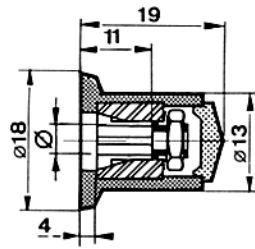

Bouton haut jupe standard

STÖCKLI

Fixation par pince

Fixation par vis

Ø	REFERENCE
3	302-03-30
4	302-03-40
5	302-03-50
6	302-03-60
1/8"	302-03-10
1/4"	302-03-20

Ø	REFERENCE
3	102-03-30
4	102-03-40
6	102-03-60
1/8"	102-03-10
1/4"	102-03-20

Ø	REFERENCE
3	302-04-30
4	302-04-40
5	302-04-50
6	302-04-60
1/8"	302-04-10
1/4"	302-04-20

Ø	REFERENCE
3	102-04-30
4	102-04-40
6	102-04-60
1/8"	102-04-10
1/4"	102-04-20

Ø	REFERENCE
3	302-05-30
4	302-05-40
5	302-05-50
6	302-05-60
1/8"	302-05-10
1/4"	302-05-20

Ø	REFERENCE
4	102-05-40
6	102-05-60
1/4"	102-05-20

Ø	REFERENCE
4	302-06-40
5	302-06-50
6	302-06-60
1/4"	302-06-20

Ø	REFERENCE
4	102-06-40
6	102-06-60
8	102-06-80
10	102-06-00
1/4"	102-06-20
3/8"	102-06-90

Ø	REFERENCE
4	102-07-40
6	102-07-60
8	102-07-80
10	102-07-00
1/4"	102-07-20
3/8"	102-07-90