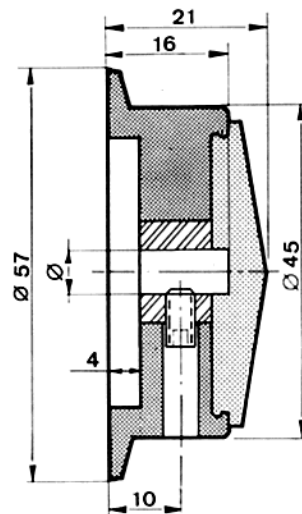

Bouton haut jupe standard

STÖCKLI

Fixation par pince

Fixation par vis

Ø	REFERENCE
3	302-03-30
4	302-03-40
5	302-03-50
6	302-03-60
1/8"	302-03-10
1/4"	302-03-20

Ø	REFERENCE
3	102-03-30
4	102-03-40
6	102-03-60
1/8"	102-03-10
1/4"	102-03-20

Ø	REFERENCE
3	302-04-30
4	302-04-40
5	302-04-50
6	302-04-60
1/8"	302-04-10
1/4"	302-04-20

Ø	REFERENCE
3	102-04-30
4	102-04-40
6	102-04-60
1/8"	102-04-10
1/4"	102-04-20

Ø	REFERENCE
3	302-05-30
4	302-05-40
5	302-05-50
6	302-05-60
1/8"	302-05-10
1/4"	302-05-20

Ø	REFERENCE
4	102-05-40
6	102-05-60
1/4"	102-05-20

Ø	REFERENCE
4	302-06-40
5	302-06-50
6	302-06-60
1/4"	302-06-20

Ø	REFERENCE
4	102-06-40
6	102-06-60
8	102-06-80
10	102-06-00
1/4"	102-06-20
3/8"	102-06-90

Ø	REFERENCE
4	102-07-40
6	102-07-60
8	102-07-80
10	102-07-00
1/4"	102-07-20
3/8"	102-07-90