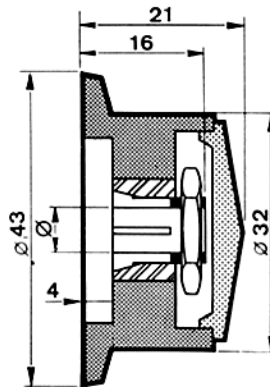

Bouton haut jupe standard

STÖCKLI

Fixation par pince

Fixation par vis

Ø	REFERENCE
3	302-03-30
4	302-03-40
5	302-03-50
6	302-03-60
1/8"	302-03-10
1/4"	302-03-20

Ø	REFERENCE
3	102-03-30
4	102-03-40
6	102-03-60
1/8"	102-03-10
1/4"	102-03-20

Ø	REFERENCE
3	302-04-30
4	302-04-40
5	302-04-50
6	302-04-60
1/8"	302-04-10
1/4"	302-04-20

Ø	REFERENCE
3	102-04-30
4	102-04-40
6	102-04-60
1/8"	102-04-10
1/4"	102-04-20

Ø	REFERENCE
3	302-05-30
4	302-05-40
5	302-05-50
6	302-05-60
1/8"	302-05-10
1/4"	302-05-20

Ø	REFERENCE
4	102-05-40
6	102-05-60
1/4"	102-05-20

Ø	REFERENCE
4	302-06-40
5	302-06-50
6	302-06-60
1/4"	302-06-20

Ø	REFERENCE
4	102-06-40
6	102-06-60
8	102-06-80
10	102-06-00
1/4"	102-06-20
3/8"	102-06-90

Ø	REFERENCE
4	102-07-40
6	102-07-60
8	102-07-80
10	102-07-00
1/4"	102-07-20
3/8"	102-07-90