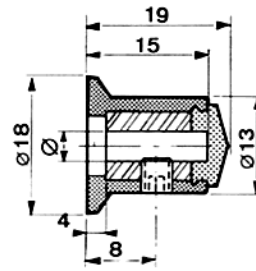

Bouton haut jupe standard

STÖCKLI

Fixation par pince

Fixation par vis

Ø	REFERENCE
3	302-03-30
4	302-03-40
5	302-03-50
6	302-03-60
1/8"	302-03-10
1/4"	302-03-20

Ø	REFERENCE
3	102-03-30
4	102-03-40
6	102-03-60
1/8"	102-03-10
1/4"	102-03-20

Ø	REFERENCE
3	302-04-30
4	302-04-40
5	302-04-50
6	302-04-60
1/8"	302-04-10
1/4"	302-04-20

Ø	REFERENCE
3	102-04-30
4	102-04-40
6	102-04-60
1/8"	102-04-10
1/4"	102-04-20

Ø	REFERENCE
3	302-05-30
4	302-05-40
5	302-05-50
6	302-05-60
1/8"	302-05-10
1/4"	302-05-20

Ø	REFERENCE
4	102-05-40
6	102-05-60
1/4"	102-05-20

Ø	REFERENCE
4	302-06-40
5	302-06-50
6	302-06-60
1/4"	302-06-20

Ø	REFERENCE
4	102-06-40
6	102-06-60
8	102-06-80
10	102-06-00
1/4"	102-06-20
3/8"	102-06-90

Ø	REFERENCE
4	102-07-40
6	102-07-60
8	102-07-80
10	102-07-00
1/4"	102-07-20
3/8"	102-07-90