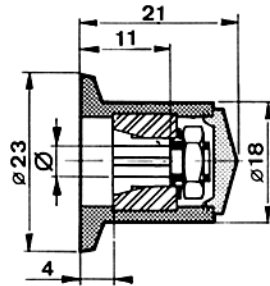

Bouton haut jupe standard

STÖCKLI

Fixation par pince

Fixation par vis

Ø	REFERENCE
3	302-03-30
4	302-03-40
5	302-03-50
6	302-03-60
1/8"	302-03-10
1/4"	302-03-20

Ø	REFERENCE
3	102-03-30
4	102-03-40
6	102-03-60
1/8"	102-03-10
1/4"	102-03-20

Ø	REFERENCE
3	302-04-30
4	302-04-40
5	302-04-50
6	302-04-60
1/8"	302-04-10
1/4"	302-04-20

Ø	REFERENCE
3	102-04-30
4	102-04-40
6	102-04-60
1/8"	102-04-10
1/4"	102-04-20

Ø	REFERENCE
3	302-05-30
4	302-05-40
5	302-05-50
6	302-05-60
1/8"	302-05-10
1/4"	302-05-20

Ø	REFERENCE
4	102-05-40
6	102-05-60
1/4"	102-05-20

Ø	REFERENCE
4	302-06-40
5	302-06-50
6	302-06-60
1/4"	302-06-20

Ø	REFERENCE
4	102-06-40
6	102-06-60
8	102-06-80
10	102-06-00
1/4"	102-06-20
3/8"	102-06-90

Ø	REFERENCE
4	102-07-40
6	102-07-60
8	102-07-80
10	102-07-00
1/4"	102-07-20
3/8"	102-07-90