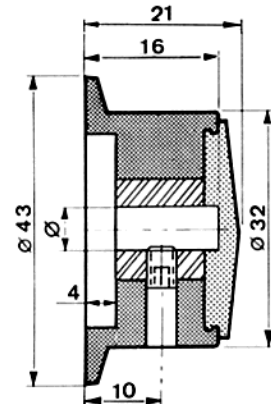

Bouton haut jupe standard

STÖCKLI

Fixation par pince

Fixation par vis

Ø	REFERENCE
3	302-03-30
4	302-03-40
5	302-03-50
6	302-03-60
1/8"	302-03-10
1/4"	302-03-20

Ø	REFERENCE
3	102-03-30
4	102-03-40
6	102-03-60
1/8"	102-03-10
1/4"	102-03-20

Ø	REFERENCE
3	302-04-30
4	302-04-40
5	302-04-50
6	302-04-60
1/8"	302-04-10
1/4"	302-04-20

Ø	REFERENCE
3	102-04-30
4	102-04-40
6	102-04-60
1/8"	102-04-10
1/4"	102-04-20

Ø	REFERENCE
3	302-05-30
4	302-05-40
5	302-05-50
6	302-05-60
1/8"	302-05-10
1/4"	302-05-20

Ø	REFERENCE
4	102-05-40
6	102-05-60
1/4"	102-05-20

Ø	REFERENCE
4	302-06-40
5	302-06-50
6	302-06-60
1/4"	302-06-20

Ø	REFERENCE
4	102-06-40
6	102-06-60
8	102-06-80
10	102-06-00
1/4"	102-06-20
3/8"	102-06-90

Ø	REFERENCE
4	102-07-40
6	102-07-60
8	102-07-80
10	102-07-00
1/4"	102-07-20
3/8"	102-07-90