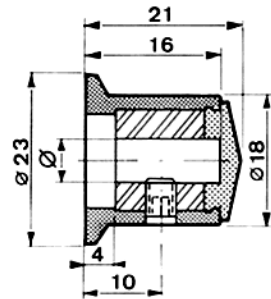

Bouton haut jupe standard

STÖCKLI

Fixation par pince

Fixation par vis

Ø	REFERENCE
3	302-03-30
4	302-03-40
5	302-03-50
6	302-03-60
1/8"	302-03-10
1/4"	302-03-20

Ø	REFERENCE
3	102-03-30
4	102-03-40
6	102-03-60
1/8"	102-03-10
1/4"	102-03-20

Ø	REFERENCE
3	302-04-30
4	302-04-40
5	302-04-50
6	302-04-60
1/8"	302-04-10
1/4"	302-04-20

Ø	REFERENCE
3	102-04-30
4	102-04-40
6	102-04-60
1/8"	102-04-10
1/4"	102-04-20

Ø	REFERENCE
3	302-05-30
4	302-05-40
5	302-05-50
6	302-05-60
1/8"	302-05-10
1/4"	302-05-20

Ø	REFERENCE
4	102-05-40
6	102-05-60
1/4"	102-05-20

Ø	REFERENCE
4	302-06-40
5	302-06-50
6	302-06-60
1/4"	302-06-20

Ø	REFERENCE
4	102-06-40
6	102-06-60
8	102-06-80
10	102-06-00
1/4"	102-06-20
3/8"	102-06-90

Ø	REFERENCE
4	102-07-40
6	102-07-60
8	102-07-80
10	102-07-00
1/4"	102-07-20
3/8"	102-07-90