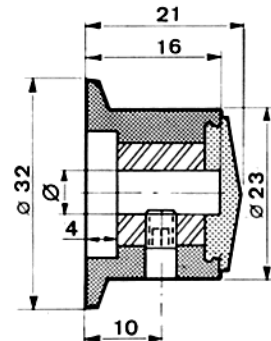

Bouton haut jupe standard

STÖCKLI

Fixation par pince

Fixation par vis

Ø	REFERENCE
3	302-03-30
4	302-03-40
5	302-03-50
6	302-03-60
1/8"	302-03-10
1/4"	302-03-20

Ø	REFERENCE
3	102-03-30
4	102-03-40
6	102-03-60
1/8"	102-03-10
1/4"	102-03-20

Ø	REFERENCE
3	302-04-30
4	302-04-40
5	302-04-50
6	302-04-60
1/8"	302-04-10
1/4"	302-04-20

Ø	REFERENCE
3	102-04-30
4	102-04-40
6	102-04-60
1/8"	102-04-10
1/4"	102-04-20

Ø	REFERENCE
3	302-05-30
4	302-05-40
5	302-05-50
6	302-05-60
1/8"	302-05-10
1/4"	302-05-20

Ø	REFERENCE
4	102-05-40
6	102-05-60
1/4"	102-05-20

Ø	REFERENCE
4	302-06-40
5	302-06-50
6	302-06-60
1/4"	302-06-20

Ø	REFERENCE
4	102-06-40
6	102-06-60
8	102-06-80
10	102-06-00
1/4"	102-06-20
3/8"	102-06-90

Ø	REFERENCE
4	102-07-40
6	102-07-60
8	102-07-80
10	102-07-00
1/4"	102-07-20
3/8"	102-07-90