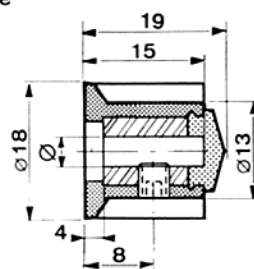

Bouton haut jupe papillon standard **STÖCKLI**

Fixation par pince

Fixation par vis

\varnothing	REFERENCE
3	302-53-30
4	302-53-40
5	302-53-50
6	302-53-60
1/8"	302-53-10
1/4"	302-53-20

\varnothing	REFERENCE
3	102-53-30
4	102-53-40
6	102-53-60
1/8"	102-53-10
1/4"	102-53-20

\varnothing	REFERENCE
3	302-54-30
4	302-54-40
5	302-54-50
6	302-54-60
1/8"	302-54-10
1/4"	302-54-20

\varnothing	REFERENCE
3	102-54-30
4	102-54-40
6	102-54-60
1/8"	102-54-10
1/4"	102-54-20

\varnothing	REFERENCE
3	302-55-30
4	302-55-40
5	302-55-50
6	302-55-60
1/8"	302-55-10
1/4"	302-55-20

\varnothing	REFERENCE
4	102-55-40
6	102-55-60
1/4"	102-55-20

\varnothing	REFERENCE
4	302-56-40
5	302-56-50
6	302-56-60
1/4"	302-56-20

\varnothing	REFERENCE
4	102-56-40
6	102-56-60
8	102-56-80
10	102-56-00
1/4"	102-56-20
3/8"	102-56-90

\varnothing	REFERENCE
4	102-57-40
6	102-57-60
8	102-57-80
10	102-57-00
1/4"	102-57-20
3/8"	102-57-90

Pour un autre coloris de tête voir page 5.