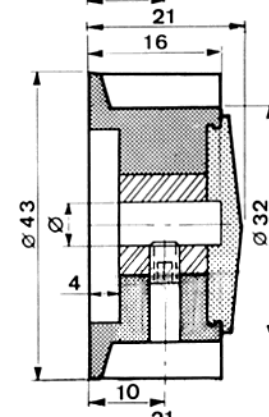

Bouton haut jupe papillon standard **STÖCKLI**

Fixation par pince

Fixation par vis

\varnothing	REFERENCE
3	302-53-30
4	302-53-40
5	302-53-50
6	302-53-60
1/8"	302-53-10
1/4"	302-53-20

\varnothing	REFERENCE
3	102-53-30
4	102-53-40
6	102-53-60
1/8"	102-53-10
1/4"	102-53-20

\varnothing	REFERENCE
3	302-54-30
4	302-54-40
5	302-54-50
6	302-54-60
1/8"	302-54-10
1/4"	302-54-20

\varnothing	REFERENCE
3	102-54-30
4	102-54-40
6	102-54-60
1/8"	102-54-10
1/4"	102-54-20

\varnothing	REFERENCE
3	302-55-30
4	302-55-40
5	302-55-50
6	302-55-60
1/8"	302-55-10
1/4"	302-55-20

\varnothing	REFERENCE
4	102-55-40
6	102-55-60
1/4"	102-55-20

\varnothing	REFERENCE
4	302-56-40
5	302-56-50
6	302-56-60
1/4"	302-56-20

\varnothing	REFERENCE
4	102-56-40
6	102-56-60
8	102-56-80
10	102-56-00
1/4"	102-56-20
3/8"	102-56-90

\varnothing	REFERENCE
4	102-57-40
6	102-57-60
8	102-57-80
10	102-57-00
1/4"	102-57-20
3/8"	102-57-90

Pour un autre coloris de tête voir page 5.