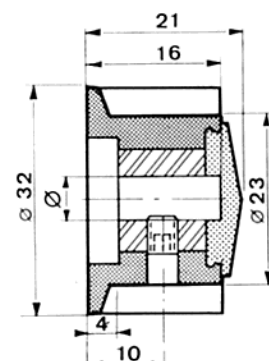

Bouton haut jupe papillon standard **STÖCKLI**

Fixation par pince

Fixation par vis

\varnothing	REFERENCE
3	302-53-30
4	302-53-40
5	302-53-50
6	302-53-60
1/8"	302-53-10
1/4"	302-53-20

\varnothing	REFERENCE
3	102-53-30
4	102-53-40
6	102-53-60
1/8"	102-53-10
1/4"	102-53-20

\varnothing	REFERENCE
3	302-54-30
4	302-54-40
5	302-54-50
6	302-54-60
1/8"	302-54-10
1/4"	302-54-20

\varnothing	REFERENCE
3	102-54-30
4	102-54-40
6	102-54-60
1/8"	102-54-10
1/4"	102-54-20

\varnothing	REFERENCE
3	302-55-30
4	302-55-40
5	302-55-50
6	302-55-60
1/8"	302-55-10
1/4"	302-55-20

\varnothing	REFERENCE
4	102-55-40
6	102-55-60
1/4"	102-55-20

\varnothing	REFERENCE
4	302-56-40
5	302-56-50
6	302-56-60
1/4"	302-56-20

\varnothing	REFERENCE
4	102-56-40
6	102-56-60
8	102-56-80
10	102-56-00
1/4"	102-56-20
3/8"	102-56-90

\varnothing	REFERENCE
4	102-57-40
6	102-57-60
8	102-57-80
10	102-57-00
1/4"	102-57-20
3/8"	102-57-90

Pour un autre coloris de tête voir page 5.