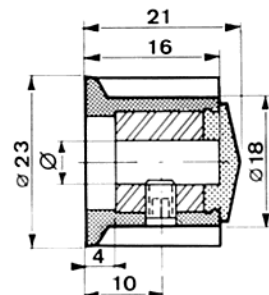

Bouton haut jupe papillon standard **STÖCKLI**

Fixation par pince

Fixation par vis

\varnothing	REFERENCE
3	302-53-30
4	302-53-40
5	302-53-50
6	302-53-60
1/8"	302-53-10
1/4"	302-53-20

\varnothing	REFERENCE
3	102-53-30
4	102-53-40
6	102-53-60
1/8"	102-53-10
1/4"	102-53-20

\varnothing	REFERENCE
3	302-54-30
4	302-54-40
5	302-54-50
6	302-54-60
1/8"	302-54-10
1/4"	302-54-20

\varnothing	REFERENCE
3	102-54-30
4	102-54-40
6	102-54-60
1/8"	102-54-10
1/4"	102-54-20

\varnothing	REFERENCE
3	302-55-30
4	302-55-40
5	302-55-50
6	302-55-60
1/8"	302-55-10
1/4"	302-55-20

\varnothing	REFERENCE
4	102-55-40
6	102-55-60
1/4"	102-55-20

\varnothing	REFERENCE
4	302-56-40
5	302-56-50
6	302-56-60
1/4"	302-56-20

\varnothing	REFERENCE
4	102-56-40
6	102-56-60
8	102-56-80
10	102-56-00
1/4"	102-56-20
3/8"	102-56-90

\varnothing	REFERENCE
4	102-57-40
6	102-57-60
8	102-57-80
10	102-57-00
1/4"	102-57-20
3/8"	102-57-90

Pour un autre coloris de tête voir page 5.