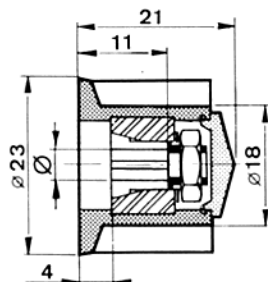

Bouton haut jupe papillon standard **STÖCKLI**

Fixation par pince

Fixation par vis

\varnothing	REFERENCE
3	302-53-30
4	302-53-40
5	302-53-50
6	302-53-60
1/8"	302-53-10
1/4"	302-53-20

\varnothing	REFERENCE
3	102-53-30
4	102-53-40
6	102-53-60
1/8"	102-53-10
1/4"	102-53-20

\varnothing	REFERENCE
3	302-54-30
4	302-54-40
5	302-54-50
6	302-54-60
1/8"	302-54-10
1/4"	302-54-20

\varnothing	REFERENCE
3	102-54-30
4	102-54-40
6	102-54-60
1/8"	102-54-10
1/4"	102-54-20

\varnothing	REFERENCE
3	302-55-30
4	302-55-40
5	302-55-50
6	302-55-60
1/8"	302-55-10
1/4"	302-55-20

\varnothing	REFERENCE
4	102-55-40
6	102-55-60
1/4"	102-55-20

\varnothing	REFERENCE
4	302-56-40
5	302-56-50
6	302-56-60
1/4"	302-56-20

\varnothing	REFERENCE
4	102-56-40
6	102-56-60
8	102-56-80
10	102-56-00
1/4"	102-56-20
3/8"	102-56-90