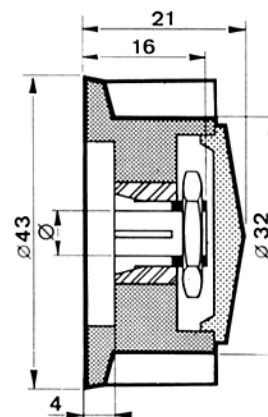

Bouton haut jupe papillon standard **STÖCKLI**

Fixation par pince

Fixation par vis

\varnothing	REFERENCE
3	302-53-30
4	302-53-40
5	302-53-50
6	302-53-60
1/8"	302-53-10
1/4"	302-53-20

\varnothing	REFERENCE
3	102-53-30
4	102-53-40
6	102-53-60
1/8"	102-53-10
1/4"	102-53-20

\varnothing	REFERENCE
3	302-54-30
4	302-54-40
5	302-54-50
6	302-54-60
1/8"	302-54-10
1/4"	302-54-20

\varnothing	REFERENCE
3	102-54-30
4	102-54-40
6	102-54-60
1/8"	102-54-10
1/4"	102-54-20

\varnothing	REFERENCE
3	302-55-30
4	302-55-40
5	302-55-50
6	302-55-60
1/8"	302-55-10
1/4"	302-55-20

\varnothing	REFERENCE
4	102-55-40
6	102-55-60
1/4"	102-55-20

\varnothing	REFERENCE
4	302-56-40
5	302-56-50
6	302-56-60
1/4"	302-56-20

\varnothing	REFERENCE
4	102-56-40
6	102-56-60
8	102-56-80
10	102-56-00
1/4"	102-56-20
3/8"	102-56-90

\varnothing	REFERENCE
4	102-57-40
6	102-57-60
8	102-57-80
10	102-57-00
1/4"	102-57-20
3/8"	102-57-90

Pour un autre coloris de tête voir page 5.