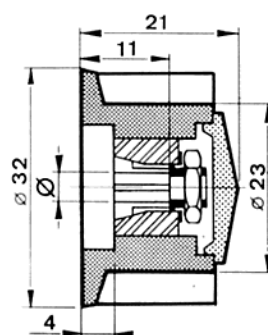

Bouton haut jupe papillon standard **STÖCKLI**

Fixation par pince

Fixation par vis

\varnothing	REFERENCE
3	302-53-30
4	302-53-40
5	302-53-50
6	302-53-60
1/8"	302-53-10
1/4"	302-53-20

\varnothing	REFERENCE
3	102-53-30
4	102-53-40
6	102-53-60
1/8"	102-53-10
1/4"	102-53-20

\varnothing	REFERENCE
3	302-54-30
4	302-54-40
5	302-54-50
6	302-54-60
1/8"	302-54-10
1/4"	302-54-20

\varnothing	REFERENCE
3	102-54-30
4	102-54-40
6	102-54-60
1/8"	102-54-10
1/4"	102-54-20

\varnothing	REFERENCE
3	302-55-30
4	302-55-40
5	302-55-50
6	302-55-60
1/8"	302-55-10
1/4"	302-55-20

\varnothing	REFERENCE
4	102-55-40
6	102-55-60
1/4"	102-55-20

\varnothing	REFERENCE
4	302-56-40
5	302-56-50
6	302-56-60
1/4"	302-56-20

\varnothing	REFERENCE
4	102-56-40
6	102-56-60
8	102-56-80
10	102-56-00
1/4"	102-56-20
3/8"	102-56-90

\varnothing	REFERENCE
4	102-57-40
6	102-57-60
8	102-57-80
10	102-57-00
1/4"	102-57-20
3/8"	102-57-90

Pour un autre coloris de tête voir page 5.