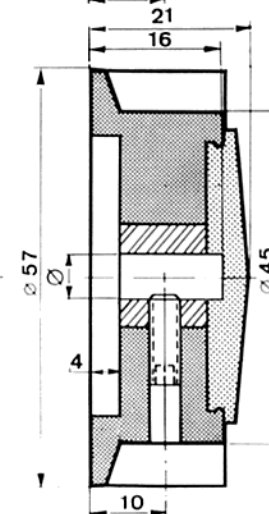

Bouton haut jupe papillon standard **STÖCKLI**

Fixation par pince

Fixation par vis

\varnothing	REFERENCE
3	302-53-30
4	302-53-40
5	302-53-50
6	302-53-60
1/8"	302-53-10
1/4"	302-53-20

\varnothing	REFERENCE
3	102-53-30
4	102-53-40
6	102-53-60
1/8"	102-53-10
1/4"	102-53-20

\varnothing	REFERENCE
3	302-54-30
4	302-54-40
5	302-54-50
6	302-54-60
1/8"	302-54-10
1/4"	302-54-20

\varnothing	REFERENCE
3	102-54-30
4	102-54-40
6	102-54-60
1/8"	102-54-10
1/4"	102-54-20

\varnothing	REFERENCE
3	302-55-30
4	302-55-40
5	302-55-50
6	302-55-60
1/8"	302-55-10
1/4"	302-55-20

\varnothing	REFERENCE
4	102-55-40
6	102-55-60
1/4"	102-55-20

\varnothing	REFERENCE
4	302-56-40
5	302-56-50
6	302-56-60
1/4"	302-56-20

\varnothing	REFERENCE
4	102-56-40
6	102-56-60
8	102-56-80
10	102-56-00
1/4"	102-56-20
3/8"	102-56-90

\varnothing	REFERENCE
4	102-57-40
6	102-57-60
8	102-57-80
10	102-57-00
1/4"	102-57-20
3/8"	102-57-90

Pour un autre coloris de tête voir page 5.