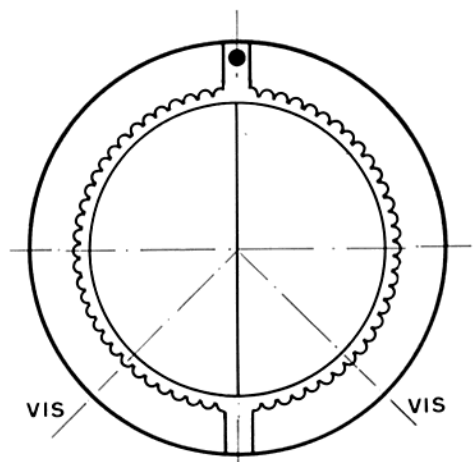

Bouton haut jupe papillon standard **STÖCKLI**

Fixation par pince

Fixation par vis

\varnothing	REFERENCE
3	302-53-30
4	302-53-40
5	302-53-50
6	302-53-60
1/8"	302-53-10
1/4"	302-53-20

\varnothing	REFERENCE
3	102-53-30
4	102-53-40
6	102-53-60
1/8"	102-53-10
1/4"	102-53-20

\varnothing	REFERENCE
3	302-54-30
4	302-54-40
5	302-54-50
6	302-54-60
1/8"	302-54-10
1/4"	302-54-20

\varnothing	REFERENCE
3	102-54-30
4	102-54-40
6	102-54-60
1/8"	102-54-10
1/4"	102-54-20

\varnothing	REFERENCE
3	302-55-30
4	302-55-40
5	302-55-50
6	302-55-60
1/8"	302-55-10
1/4"	302-55-20

\varnothing	REFERENCE
4	102-55-40
6	102-55-60
1/4"	102-55-20

\varnothing	REFERENCE
4	302-56-40
5	302-56-50
6	302-56-60
1/4"	302-56-20

\varnothing	REFERENCE
4	102-56-40
6	102-56-60
8	102-56-80
10	102-56-00
1/4"	102-56-20
3/8"	102-56-90