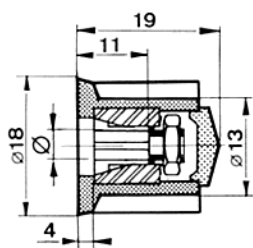

Bouton haut jupe papillon standard **STÖCKLI**

Fixation par pince

Fixation par vis

\varnothing	REFERENCE
3	302-53-30
4	302-53-40
5	302-53-50
6	302-53-60
1/8"	302-53-10
1/4"	302-53-20

\varnothing	REFERENCE
3	102-53-30
4	102-53-40
6	102-53-60
1/8"	102-53-10
1/4"	102-53-20

\varnothing	REFERENCE
3	302-54-30
4	302-54-40
5	302-54-50
6	302-54-60
1/8"	302-54-10
1/4"	302-54-20

\varnothing	REFERENCE
3	102-54-30
4	102-54-40
6	102-54-60
1/8"	102-54-10
1/4"	102-54-20

\varnothing	REFERENCE
3	302-55-30
4	302-55-40
5	302-55-50
6	302-55-60
1/8"	302-55-10
1/4"	302-55-20

\varnothing	REFERENCE
4	102-55-40
6	102-55-60
1/4"	102-55-20

\varnothing	REFERENCE
4	302-56-40
5	302-56-50
6	302-56-60
1/4"	302-56-20

\varnothing	REFERENCE
4	102-56-40
6	102-56-60
8	102-56-80
10	102-56-00
1/4"	102-56-20
3/8"	102-56-90