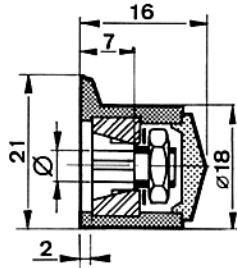

Bouton bas flèche standard

STÖCKLI

Fixation par pince

Ø	REFERENCE
3	301-23-30
4	301-23-40
5	301-23-50
6	301-23-60
1/8"	301-23-10
1/4"	301-23-20

Fixation par vis

Ø	REFERENCE
3	101-23-30
4	101-23-40
6	101-23-60
1/8"	101-23-10
1/4"	101-23-20

Ø	REFERENCE
3	301-24-30
4	301-24-40
5	301-24-50
6	301-24-60
1/8"	301-24-10
1/4"	301-24-20

Ø	REFERENCE
3	101-24-30
4	101-24-40
6	101-24-60
1/8"	101-24-10
1/4"	101-24-20

Ø	REFERENCE
3	301-25-30
4	301-25-40
5	301-25-50
6	301-25-60
1/8"	301-25-10
1/4"	301-25-20

Ø	REFERENCE
4	101-25-40
6	101-25-60
3/8"	101-25-90

A vis seulement

Ø	REFERENCE
4	101-26-40
6	101-26-60
8	101-26-80
10	101-26-00
1/4"	101-26-20
3/8"	101-26-90

Ø	REFERENCE
4	101-27-40
6	101-27-60
8	101-27-80
10	101-27-00
1/4"	101-27-20
3/8"	101-27-90