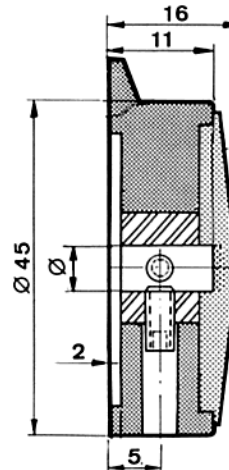

Bouton bas flèche standard

STÖCKLI

Fixation par pince

Ø	REFERENCE
3	301-23-30
4	301-23-40
5	301-23-50
6	301-23-60
1/8"	301-23-10
1/4"	301-23-20

Fixation par vis

Ø	REFERENCE
3	101-23-30
4	101-23-40
6	101-23-60
1/8"	101-23-10
1/4"	101-23-20

Ø	REFERENCE
3	301-24-30
4	301-24-40
5	301-24-50
6	301-24-60
1/8"	301-24-10
1/4"	301-24-20

Ø	REFERENCE
3	101-24-30
4	101-24-40
6	101-24-60
1/8"	101-24-10
1/4"	101-24-20

Ø	REFERENCE
3	301-25-30
4	301-25-40
5	301-25-50
6	301-25-60
1/8"	301-25-10
1/4"	301-25-20

Ø	REFERENCE
4	101-25-40
6	101-25-60
3/8"	101-25-90

A vis seulement

Ø	REFERENCE
4	101-26-40
6	101-26-60
8	101-26-80
10	101-26-00
1/4"	101-26-20
3/8"	101-26-90

Ø	REFERENCE
4	101-27-40
6	101-27-60
8	101-27-80
10	101-27-00
1/4"	101-27-20
3/8"	101-27-90