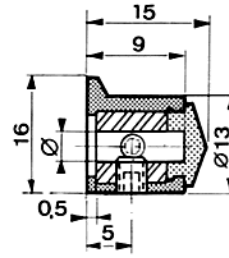

Bouton bas flèche standard

STÖCKLI

Fixation par pince

Ø	REFERENCE
3	301-23-30
4	301-23-40
5	301-23-50
6	301-23-60
1/8"	301-23-10
1/4"	301-23-20

Fixation par vis

Ø	REFERENCE
3	101-23-30
4	101-23-40
6	101-23-60
1/8"	101-23-10
1/4"	101-23-20

Ø	REFERENCE
3	301-24-30
4	301-24-40
5	301-24-50
6	301-24-60
1/8"	301-24-10
1/4"	301-24-20

Ø	REFERENCE
3	101-24-30
4	101-24-40
6	101-24-60
1/8"	101-24-10
1/4"	101-24-20

Ø	REFERENCE
3	301-25-30
4	301-25-40
5	301-25-50
6	301-25-60
1/8"	301-25-10
1/4"	301-25-20

Ø	REFERENCE
4	101-25-40
6	101-25-60
3/8"	101-25-90

A vis seulement

Ø	REFERENCE
4	101-26-40
6	101-26-60
8	101-26-80
10	101-26-00
1/4"	101-26-20
3/8"	101-26-90

Ø	REFERENCE
4	101-27-40
6	101-27-60
8	101-27-80
10	101-27-00
1/4"	101-27-20
3/8"	101-27-90