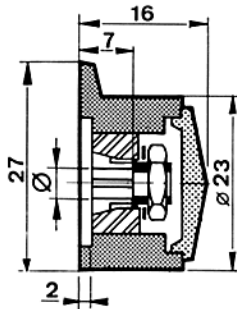

Bouton bas flèche standard

STÖCKLI

Fixation par pince

Ø	REFERENCE
3	301-23-30
4	301-23-40
5	301-23-50
6	301-23-60
1/8"	301-23-10
1/4"	301-23-20

Fixation par vis

Ø	REFERENCE
3	101-23-30
4	101-23-40
6	101-23-60
1/8"	101-23-10
1/4"	101-23-20

Ø	REFERENCE
3	301-24-30
4	301-24-40
5	301-24-50
6	301-24-60
1/8"	301-24-10
1/4"	301-24-20

Ø	REFERENCE
3	101-24-30
4	101-24-40
6	101-24-60
1/8"	101-24-10
1/4"	101-24-20

Ø	REFERENCE
3	301-25-30
4	301-25-40
5	301-25-50
6	301-25-60
1/8"	301-25-10
1/4"	301-25-20

Ø	REFERENCE
4	101-25-40
6	101-25-60
3/8"	101-25-90

A vis seulement

Ø	REFERENCE
4	101-26-40
6	101-26-60
8	101-26-80
10	101-26-00
1/4"	101-26-20
3/8"	101-26-90

Ø	REFERENCE
4	101-27-40
6	101-27-60
8	101-27-80
10	101-27-00
1/4"	101-27-20
3/8"	101-27-90