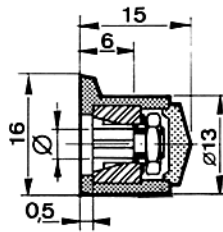

Bouton bas flèche standard

STÖCKLI

Fixation par pince

Ø	REFERENCE
3	301-23-30
4	301-23-40
5	301-23-50
6	301-23-60
1/8"	301-23-10
1/4"	301-23-20

Fixation par vis

Ø	REFERENCE
3	101-23-30
4	101-23-40
6	101-23-60
1/8"	101-23-10
1/4"	101-23-20

Ø	REFERENCE
3	301-24-30
4	301-24-40
5	301-24-50
6	301-24-60
1/8"	301-24-10
1/4"	301-24-20

Ø	REFERENCE
3	101-24-30
4	101-24-40
6	101-24-60
1/8"	101-24-10
1/4"	101-24-20

Ø	REFERENCE
3	301-25-30
4	301-25-40
5	301-25-50
6	301-25-60
1/8"	301-25-10
1/4"	301-25-20

Ø	REFERENCE
4	101-25-40
6	101-25-60
3/8"	101-25-90

A vis seulement

Ø	REFERENCE
4	101-26-40
6	101-26-60
8	101-26-80
10	101-26-00
1/4"	101-26-20
3/8"	101-26-90

Ø	REFERENCE
4	101-27-40
6	101-27-60
8	101-27-80
10	101-27-00
1/4"	101-27-20
3/8"	101-27-90