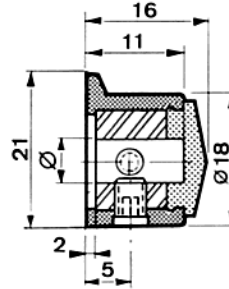

Bouton bas flèche standard

STÖCKLI

Fixation par pince

Ø	REFERENCE
3	301-23-30
4	301-23-40
5	301-23-50
6	301-23-60
1/8"	301-23-10
1/4"	301-23-20

Fixation par vis

Ø	REFERENCE
3	101-23-30
4	101-23-40
6	101-23-60
1/8"	101-23-10
1/4"	101-23-20

Ø	REFERENCE
3	301-24-30
4	301-24-40
5	301-24-50
6	301-24-60
1/8"	301-24-10
1/4"	301-24-20

Ø	REFERENCE
3	101-24-30
4	101-24-40
6	101-24-60
1/8"	101-24-10
1/4"	101-24-20

Ø	REFERENCE
3	301-25-30
4	301-25-40
5	301-25-50
6	301-25-60
1/8"	301-25-10
1/4"	301-25-20

Ø	REFERENCE
4	101-25-40
6	101-25-60
3/8"	101-25-90

A vis seulement

Ø	REFERENCE
4	101-26-40
6	101-26-60
8	101-26-80
10	101-26-00
1/4"	101-26-20
3/8"	101-26-90

Ø	REFERENCE
4	101-27-40
6	101-27-60
8	101-27-80
10	101-27-00
1/4"	101-27-20
3/8"	101-27-90