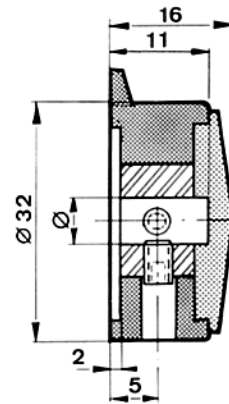

Bouton bas flèche standard

STÖCKLI

Fixation par pince

Ø	REFERENCE
3	301-23-30
4	301-23-40
5	301-23-50
6	301-23-60
1/8"	301-23-10
1/4"	301-23-20

Fixation par vis

Ø	REFERENCE
3	101-23-30
4	101-23-40
6	101-23-60
1/8"	101-23-10
1/4"	101-23-20

Ø	REFERENCE
3	301-24-30
4	301-24-40
5	301-24-50
6	301-24-60
1/8"	301-24-10
1/4"	301-24-20

Ø	REFERENCE
3	101-24-30
4	101-24-40
6	101-24-60
1/8"	101-24-10
1/4"	101-24-20

Ø	REFERENCE
3	301-25-30
4	301-25-40
5	301-25-50
6	301-25-60
1/8"	301-25-10
1/4"	301-25-20

Ø	REFERENCE
4	101-25-40
6	101-25-60
3/8"	101-25-90

A vis seulement

Ø	REFERENCE
4	101-26-40
6	101-26-60
8	101-26-80
10	101-26-00
1/4"	101-26-20
3/8"	101-26-90

Ø	REFERENCE
4	101-27-40
6	101-27-60
8	101-27-80
10	101-27-00
1/4"	101-27-20
3/8"	101-27-90