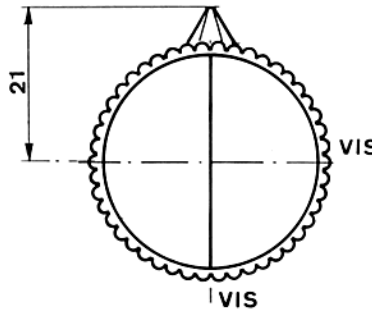

Bouton bas flèche standard

STÖCKLI

Fixation par pince

Ø	REFERENCE
3	301-23-30
4	301-23-40
5	301-23-50
6	301-23-60
1/8"	301-23-10
1/4"	301-23-20

Fixation par vis

Ø	REFERENCE
3	101-23-30
4	101-23-40
6	101-23-60
1/8"	101-23-10
1/4"	101-23-20

Ø	REFERENCE
3	301-24-30
4	301-24-40
5	301-24-50
6	301-24-60
1/8"	301-24-10
1/4"	301-24-20

Ø	REFERENCE
3	101-24-30
4	101-24-40
6	101-24-60
1/8"	101-24-10
1/4"	101-24-20

Ø	REFERENCE
3	301-25-30
4	301-25-40
5	301-25-50
6	301-25-60
1/8"	301-25-10
1/4"	301-25-20

Ø	REFERENCE
4	101-25-40
6	101-25-60
3/8"	101-25-90

A vis seulement

Ø	REFERENCE
4	101-26-40
6	101-26-60
8	101-26-80
10	101-26-00
1/4"	101-26-20
3/8"	101-26-90

Ø	REFERENCE
4	101-27-40
6	101-27-60
8	101-27-80
10	101-27-00
1/4"	101-27-20
3/8"	101-27-90