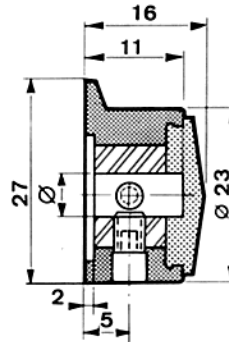

Bouton bas flèche standard

STÖCKLI

Fixation par pince

Ø	REFERENCE
3	301-23-30
4	301-23-40
5	301-23-50
6	301-23-60
1/8"	301-23-10
1/4"	301-23-20

Fixation par vis

Ø	REFERENCE
3	101-23-30
4	101-23-40
6	101-23-60
1/8"	101-23-10
1/4"	101-23-20

Ø	REFERENCE
3	301-24-30
4	301-24-40
5	301-24-50
6	301-24-60
1/8"	301-24-10
1/4"	301-24-20

Ø	REFERENCE
3	101-24-30
4	101-24-40
6	101-24-60
1/8"	101-24-10
1/4"	101-24-20

Ø	REFERENCE
3	301-25-30
4	301-25-40
5	301-25-50
6	301-25-60
1/8"	301-25-10
1/4"	301-25-20

Ø	REFERENCE
4	101-25-40
6	101-25-60
3/8"	101-25-90

A vis seulement

Ø	REFERENCE
4	101-26-40
6	101-26-60
8	101-26-80
10	101-26-00
1/4"	101-26-20
3/8"	101-26-90

Ø	REFERENCE
4	101-27-40
6	101-27-60
8	101-27-80
10	101-27-00
1/4"	101-27-20
3/8"	101-27-90