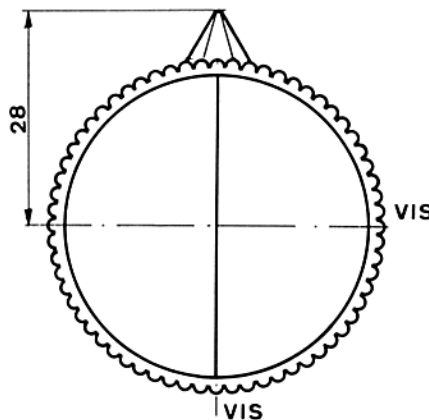

Bouton bas flèche standard

STÖCKLI

Fixation par pince

Ø	REFERENCE
3	301-23-30
4	301-23-40
5	301-23-50
6	301-23-60
1/8"	301-23-10
1/4"	301-23-20

Fixation par vis

Ø	REFERENCE
3	101-23-30
4	101-23-40
6	101-23-60
1/8"	101-23-10
1/4"	101-23-20

Ø	REFERENCE
3	301-24-30
4	301-24-40
5	301-24-50
6	301-24-60
1/8"	301-24-10
1/4"	301-24-20

Ø	REFERENCE
3	101-24-30
4	101-24-40
6	101-24-60
1/8"	101-24-10
1/4"	101-24-20

Ø	REFERENCE
3	301-25-30
4	301-25-40
5	301-25-50
6	301-25-60
1/8"	301-25-10
1/4"	301-25-20

Ø	REFERENCE
4	101-25-40
6	101-25-60
3/8"	101-25-90

A vis seulement

Ø	REFERENCE
4	101-26-40
6	101-26-60
8	101-26-80
10	101-26-00
1/4"	101-26-20
3/8"	101-26-90

Ø	REFERENCE
4	101-27-40
6	101-27-60
8	101-27-80
10	101-27-00
1/4"	101-27-20
3/8"	101-27-90