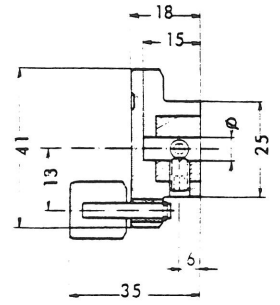

BOUTONS manivelles standard et radar

Fonction : ALIDADE

Fonction : TELEMETRIE

∅	REFERENCE
1/4	11-16-20
6	11-16-60

∅	REFERENCE
1/4	13-16-20
6	13-16-60

∅	REFERENCE
1/4	15-16-20
6	15-16-60

Manivelle couleur noire

∅	REFERENCE
1/4	12-16-20
6	12-16-60
8	12-16-80

∅	REFERENCE
1/4	14-16-20
6	14-16-60
8	14-16-80

∅	REFERENCE
1/4	16-16-20
6	16-16-60
8	16-16-80

Manivelle couleur grise

∅	REFERENCE
10	12-56-00
1/4	12-56-20
6	12-56-60
8	12-56-80

∅	REFERENCE
10	14-56-00
1/4	14-56-20
6	14-56-60
8	14-56-80

∅	REFERENCE
10	16-56-00
1/4	16-56-20
6	16-56-60
8	16-56-80

Manivelle couleur verte

Tailles et cotes des cadrans voir catalogue n° 32.

∅	REFERENCE
10	12-96-00
1/4	12-96-20
6	12-96-60

∅	REFERENCE
10	14-96-00
1/4	14-96-20
6	14-96-60

∅	REFERENCE
10	16-96-00
1/4	16-96-20
6	16-96-60