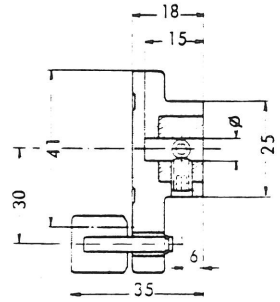

BOUTONS manivelles standard et radar

Fonction : ALIDADE

Fonction : TELEMETRIE

∅	REFERENCE
1/4	11-16-20
6	11-16-60

∅	REFERENCE
1/4	13-16-20
6	13-16-60

∅	REFERENCE
1/4	15-16-20
6	15-16-60

Manivelle couleur noire

∅	REFERENCE
1/4	12-16-20
6	12-16-60
8	12-16-80

∅	REFERENCE
1/4	14-16-20
6	14-16-60
8	14-16-80

∅	REFERENCE
1/4	16-16-20
6	16-16-60
8	16-16-80

Manivelle couleur grise

∅	REFERENCE
10	12-56-00
1/4	12-56-20
6	12-56-60
8	12-56-80

∅	REFERENCE
10	14-56-00
1/4	14-56-20
6	14-56-60
8	14-56-80

∅	REFERENCE
10	16-56-00
1/4	16-56-20
6	16-56-60
8	16-56-80

Manivelle couleur verte

Tailles et cotes des cadrans voir catalogue n° 32.

∅	REFERENCE
10	12-96-00
1/4	12-96-20
6	12-96-60

∅	REFERENCE
10	14-96-00
1/4	14-96-20
6	14-96-60

∅	REFERENCE
10	16-96-00
1/4	16-96-20
6	16-96-60