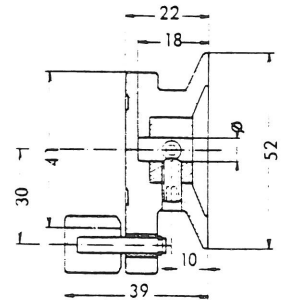

BOUTONS manivelles standard et radar

Fonction : ALIDADE

Fonction : TELEMETRIE

∅	REFERENCE
1/4	11-16-20
6	11-16-60

∅	REFERENCE
1/4	13-16-20
6	13-16-60

∅	REFERENCE
1/4	15-16-20
6	15-16-60

Manivelle couleur noire

∅	REFERENCE
1/4	12-16-20
6	12-16-60
8	12-16-80

∅	REFERENCE
1/4	14-16-20
6	14-16-60
8	14-16-80

∅	REFERENCE
1/4	16-16-20
6	16-16-60
8	16-16-80

Manivelle couleur grise

∅	REFERENCE
10	12-56-00
1/4	12-56-20
6	12-56-60
8	12-56-80

∅	REFERENCE
10	14-56-00
1/4	14-56-20
6	14-56-60
8	14-56-80

∅	REFERENCE
10	16-56-00
1/4	16-56-20
6	16-56-60
8	16-56-80

Manivelle couleur verte

Tailles et cotes des cadrans voir catalogue n° 32.

∅	REFERENCE
10	12-96-00
1/4	12-96-20
6	12-96-60

∅	REFERENCE
10	14-96-00
1/4	14-96-20
6	14-96-60

∅	REFERENCE
10	16-96-00
1/4	16-96-20
6	16-96-60