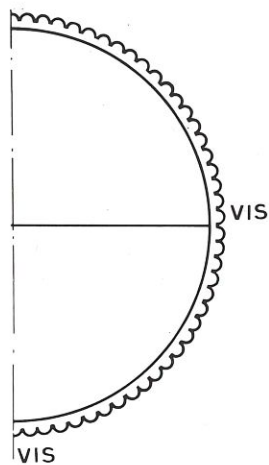

# Bouton simple pour cadran

Ø	REFERENCE
4	101-96-40
6	101-96-60
8	101-96-80
10	101-96-00
1/4"	101-96-20
3/8"	101-96-90

Ø	REFERENCE
6	101-97-60
8	101-97-80
10	101-97-00
1/4"	101-97-20
3/8"	101-97-90

Ø	REFERENCE
6	101-98-60
8	101-98-80
10	101-98-00
1/4"	101-98-20
3/8"	101-98-90

Ø	REFERENCE
6	101-99-60
8	101-99-80
10	101-99-00
1/4"	101-99-20
3/8"	101-99-90

Pour un autre coloris de tête voir page 5.