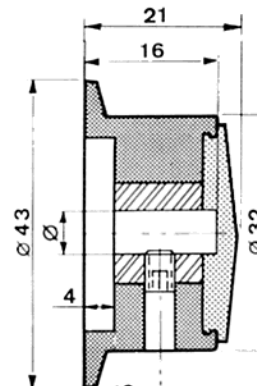

Bouton haut jupe point standard

STÖCKLI

Fixation par pince

Fixation par vis

Ø	REFERENCE
3	302-13-30
4	302-13-40
5	302-13-50
6	302-13-60
1/8"	302-13-10
1/4"	302-13-20

Ø	REFERENCE
3	102-13-30
4	102-13-40
6	102-13-60
1/8"	102-13-10
1/4"	102-13-20

Ø	REFERENCE
3	302-14-30
4	302-14-40
5	302-14-50
6	302-14-60
1/8"	302-14-10
1/4"	302-14-20

Ø	REFERENCE
3	102-14-30
4	102-14-40
6	102-14-60
1/8"	102-14-10
1/4"	102-14-20

Ø	REFERENCE
3	302-15-30
4	302-15-40
5	302-15-50
6	302-15-60
1/8"	302-15-10
1/4"	302-15-20

Ø	REFERENCE
4	102-15-40
6	102-15-60
1/4"	102-15-20

Ø	REFERENCE
4	302-16-40
5	302-16-50
6	302-16-60
1/4"	302-16-20

Ø	REFERENCE
4	102-16-40
6	102-16-60
8	102-16-80
10	102-16-00
1/4"	102-16-20
3/8"	102-16-90

Ø	REFERENCE
4	102-17-40
6	102-17-60
8	102-17-80
10	102-17-00
1/4"	102-17-20
3/8"	102-17-90

Pour un autre coloris de tête voir page 5.