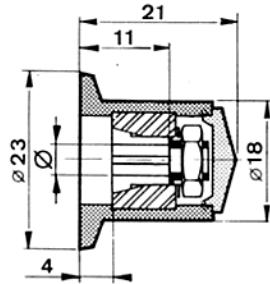

Bouton haut jupe point standard

STÖCKLI

Fixation par pince

Fixation par vis

Ø	REFERENCE
3	302-13-30
4	302-13-40
5	302-13-50
6	302-13-60
1/8"	302-13-10
1/4"	302-13-20

Ø	REFERENCE
3	102-13-30
4	102-13-40
6	102-13-60
1/8"	102-13-10
1/4"	102-13-20

Ø	REFERENCE
3	302-14-30
4	302-14-40
5	302-14-50
6	302-14-60
1/8"	302-14-10
1/4"	302-14-20

Ø	REFERENCE
3	102-14-30
4	102-14-40
6	102-14-60
1/8"	102-14-10
1/4"	102-14-20

Ø	REFERENCE
3	302-15-30
4	302-15-40
5	302-15-50
6	302-15-60
1/8"	302-15-10
1/4"	302-15-20

Ø	REFERENCE
4	102-15-40
6	102-15-60
1/4"	102-15-20

Ø	REFERENCE
4	302-16-40
5	302-16-50
6	302-16-60
1/4"	302-16-20

Ø	REFERENCE
4	102-16-40
6	102-16-60
8	102-16-80
10	102-16-00
1/4"	102-16-20
3/8"	102-16-90

Ø	REFERENCE
4	102-17-40
6	102-17-60
8	102-17-80
10	102-17-00
1/4"	102-17-20
3/8"	102-17-90

Pour un autre coloris de tête voir page 5.