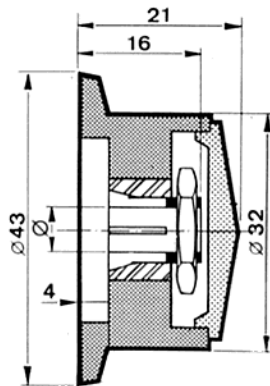

Bouton haut jupe point standard

STÖCKLI

Fixation par pince

Fixation par vis

Ø	REFERENCE
3	302-13-30
4	302-13-40
5	302-13-50
6	302-13-60
1/8"	302-13-10
1/4"	302-13-20

Ø	REFERENCE
3	102-13-30
4	102-13-40
6	102-13-60
1/8"	102-13-10
1/4"	102-13-20

Ø	REFERENCE
3	302-14-30
4	302-14-40
5	302-14-50
6	302-14-60
1/8"	302-14-10
1/4"	302-14-20

Ø	REFERENCE
3	102-14-30
4	102-14-40
6	102-14-60
1/8"	102-14-10
1/4"	102-14-20

Ø	REFERENCE
3	302-15-30
4	302-15-40
5	302-15-50
6	302-15-60
1/8"	302-15-10
1/4"	302-15-20

Ø	REFERENCE
4	102-15-40
6	102-15-60
1/4"	102-15-20

Ø	REFERENCE
4	302-16-40
5	302-16-50
6	302-16-60
1/4"	302-16-20

Ø	REFERENCE
4	102-16-40
6	102-16-60
8	102-16-80
10	102-16-00
1/4"	102-16-20
3/8"	102-16-90

Ø	REFERENCE
4	102-17-40
6	102-17-60
8	102-17-80
10	102-17-00
1/4"	102-17-20
3/8"	102-17-90

Pour un autre coloris de tête voir page 5.