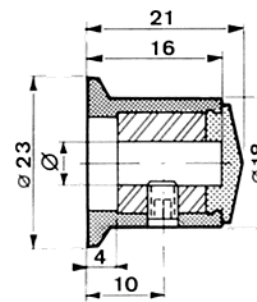

Bouton haut jupe point standard

STÖCKLI

Fixation par pince

Fixation par vis

Ø	REFERENCE
3	302-13-30
4	302-13-40
5	302-13-50
6	302-13-60
1/8"	302-13-10
1/4"	302-13-20

Ø	REFERENCE
3	102-13-30
4	102-13-40
6	102-13-60
1/8"	102-13-10
1/4"	102-13-20

Ø	REFERENCE
3	302-14-30
4	302-14-40
5	302-14-50
6	302-14-60
1/8"	302-14-10
1/4"	302-14-20

Ø	REFERENCE
3	102-14-30
4	102-14-40
6	102-14-60
1/8"	102-14-10
1/4"	102-14-20

Ø	REFERENCE
3	302-15-30
4	302-15-40
5	302-15-50
6	302-15-60
1/8"	302-15-10
1/4"	302-15-20

Ø	REFERENCE
4	102-15-40
6	102-15-60
1/4"	102-15-20

Ø	REFERENCE
4	302-16-40
5	302-16-50
6	302-16-60
1/4"	302-16-20

Ø	REFERENCE
4	102-16-40
6	102-16-60
8	102-16-80
10	102-16-00
1/4"	102-16-20
3/8"	102-16-90

Ø	REFERENCE
4	102-17-40
6	102-17-60
8	102-17-80
10	102-17-00
1/4"	102-17-20
3/8"	102-17-90

Pour un autre coloris de tête voir page 5.