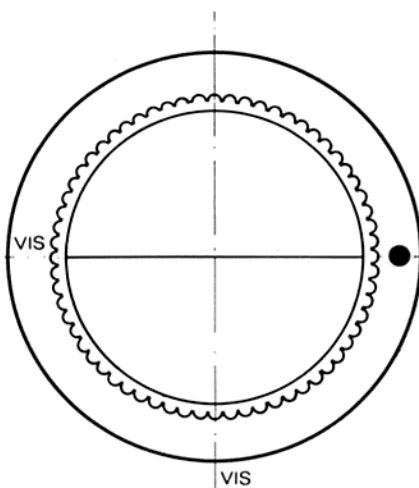

Bouton haut jupe point standard

STÖCKLI

Fixation par pince

Fixation par vis

Ø	REFERENCE
3	302-13-30
4	302-13-40
5	302-13-50
6	302-13-60
1/8"	302-13-10
1/4"	302-13-20

Ø	REFERENCE
3	102-13-30
4	102-13-40
6	102-13-60
1/8"	102-13-10
1/4"	102-13-20

Ø	REFERENCE
3	302-14-30
4	302-14-40
5	302-14-50
6	302-14-60
1/8"	302-14-10
1/4"	302-14-20

Ø	REFERENCE
3	102-14-30
4	102-14-40
6	102-14-60
1/8"	102-14-10
1/4"	102-14-20

Ø	REFERENCE
3	302-15-30
4	302-15-40
5	302-15-50
6	302-15-60
1/8"	302-15-10
1/4"	302-15-20

Ø	REFERENCE
4	102-15-40
6	102-15-60
1/4"	102-15-20

Ø	REFERENCE
4	302-16-40
5	302-16-50
6	302-16-60
1/4"	302-16-20

Ø	REFERENCE
4	102-16-40
6	102-16-60
8	102-16-80
10	102-16-00
1/4"	102-16-20
3/8"	102-16-90

Ø	REFERENCE
4	102-17-40
6	102-17-60
8	102-17-80
10	102-17-00
1/4"	102-17-20
3/8"	102-17-90

Pour un autre coloris de tête voir page 5.