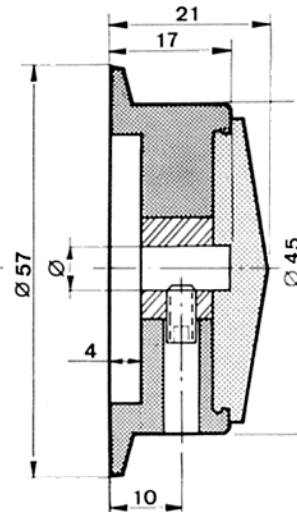

Bouton haut jupe point standard

STÖCKLI

Fixation par pince

Fixation par vis

Ø	REFERENCE
3	302-13-30
4	302-13-40
5	302-13-50
6	302-13-60
1/8"	302-13-10
1/4"	302-13-20

Ø	REFERENCE
3	102-13-30
4	102-13-40
6	102-13-60
1/8"	102-13-10
1/4"	102-13-20

Ø	REFERENCE
3	302-14-30
4	302-14-40
5	302-14-50
6	302-14-60
1/8"	302-14-10
1/4"	302-14-20

Ø	REFERENCE
3	102-14-30
4	102-14-40
6	102-14-60
1/8"	102-14-10
1/4"	102-14-20

Ø	REFERENCE
3	302-15-30
4	302-15-40
5	302-15-50
6	302-15-60
1/8"	302-15-10
1/4"	302-15-20

Ø	REFERENCE
4	102-15-40
6	102-15-60
1/4"	102-15-20

Ø	REFERENCE
4	302-16-40
5	302-16-50
6	302-16-60
1/4"	302-16-20

Ø	REFERENCE
4	102-16-40
6	102-16-60
8	102-16-80
10	102-16-00
1/4"	102-16-20
3/8"	102-16-90

Ø	REFERENCE
4	102-17-40
6	102-17-60
8	102-17-80
10	102-17-00
1/4"	102-17-20
3/8"	102-17-90

Pour un autre coloris de tête voir page 5.