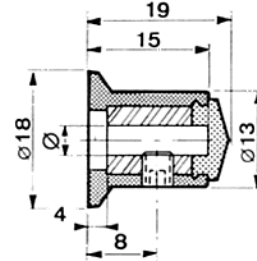

Bouton haut jupe point standard

STÖCKLI

Fixation par pince

Fixation par vis

Ø	REFERENCE
3	302-13-30
4	302-13-40
5	302-13-50
6	302-13-60
1/8"	302-13-10
1/4"	302-13-20

Ø	REFERENCE
3	102-13-30
4	102-13-40
6	102-13-60
1/8"	102-13-10
1/4"	102-13-20

Ø	REFERENCE
3	302-14-30
4	302-14-40
5	302-14-50
6	302-14-60
1/8"	302-14-10
1/4"	302-14-20

Ø	REFERENCE
3	102-14-30
4	102-14-40
6	102-14-60
1/8"	102-14-10
1/4"	102-14-20

Ø	REFERENCE
3	302-15-30
4	302-15-40
5	302-15-50
6	302-15-60
1/8"	302-15-10
1/4"	302-15-20

Ø	REFERENCE
4	102-15-40
6	102-15-60
1/4"	102-15-20

Ø	REFERENCE
4	302-16-40
5	302-16-50
6	302-16-60
1/4"	302-16-20

Ø	REFERENCE
4	102-16-40
6	102-16-60
8	102-16-80
10	102-16-00
1/4"	102-16-20
3/8"	102-16-90

Ø	REFERENCE
4	102-17-40
6	102-17-60
8	102-17-80
10	102-17-00
1/4"	102-17-20
3/8"	102-17-90

Pour un autre coloris de tête voir page 5.