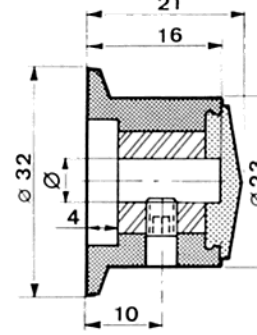

Bouton haut jupe point standard

STÖCKLI

Fixation par pince

Fixation par vis

Ø	REFERENCE
3	302-13-30
4	302-13-40
5	302-13-50
6	302-13-60
1/8"	302-13-10
1/4"	302-13-20

Ø	REFERENCE
3	102-13-30
4	102-13-40
6	102-13-60
1/8"	102-13-10
1/4"	102-13-20

Ø	REFERENCE
3	302-14-30
4	302-14-40
5	302-14-50
6	302-14-60
1/8"	302-14-10
1/4"	302-14-20

Ø	REFERENCE
3	102-14-30
4	102-14-40
6	102-14-60
1/8"	102-14-10
1/4"	102-14-20

Ø	REFERENCE
3	302-15-30
4	302-15-40
5	302-15-50
6	302-15-60
1/8"	302-15-10
1/4"	302-15-20

Ø	REFERENCE
4	102-15-40
6	102-15-60
1/4"	102-15-20

Ø	REFERENCE
4	302-16-40
5	302-16-50
6	302-16-60
1/4"	302-16-20

Ø	REFERENCE
4	102-16-40
6	102-16-60
8	102-16-80
10	102-16-00
1/4"	102-16-20
3/8"	102-16-90

Ø	REFERENCE
4	102-17-40
6	102-17-60
8	102-17-80
10	102-17-00
1/4"	102-17-20
3/8"	102-17-90

Pour un autre coloris de tête voir page 5.