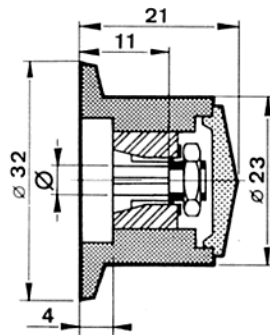

Bouton haut jupe point standard

STÖCKLI

Fixation par pince

Fixation par vis

Ø	REFERENCE
3	302-13-30
4	302-13-40
5	302-13-50
6	302-13-60
1/8"	302-13-10
1/4"	302-13-20

Ø	REFERENCE
3	102-13-30
4	102-13-40
6	102-13-60
1/8"	102-13-10
1/4"	102-13-20

Ø	REFERENCE
3	302-14-30
4	302-14-40
5	302-14-50
6	302-14-60
1/8"	302-14-10
1/4"	302-14-20

Ø	REFERENCE
3	102-14-30
4	102-14-40
6	102-14-60
1/8"	102-14-10
1/4"	102-14-20

Ø	REFERENCE
3	302-15-30
4	302-15-40
5	302-15-50
6	302-15-60
1/8"	302-15-10
1/4"	302-15-20

Ø	REFERENCE
4	102-15-40
6	102-15-60
1/4"	102-15-20

Ø	REFERENCE
4	302-16-40
5	302-16-50
6	302-16-60
1/4"	302-16-20

Ø	REFERENCE
4	102-16-40
6	102-16-60
8	102-16-80
10	102-16-00
1/4"	102-16-20
3/8"	102-16-90

Ø	REFERENCE
4	102-17-40
6	102-17-60
8	102-17-80
10	102-17-00
1/4"	102-17-20
3/8"	102-17-90

Pour un autre coloris de tête voir page 5.