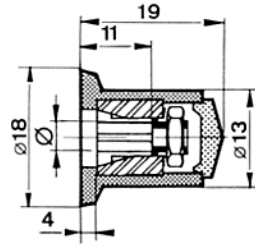

Bouton haut jupe point standard

STÖCKLI

Fixation par pince

Fixation par vis

Ø	REFERENCE
3	302-13-30
4	302-13-40
5	302-13-50
6	302-13-60
1/8"	302-13-10
1/4"	302-13-20

Ø	REFERENCE
3	102-13-30
4	102-13-40
6	102-13-60
1/8"	102-13-10
1/4"	102-13-20

Ø	REFERENCE
3	302-14-30
4	302-14-40
5	302-14-50
6	302-14-60
1/8"	302-14-10
1/4"	302-14-20

Ø	REFERENCE
3	102-14-30
4	102-14-40
6	102-14-60
1/8"	102-14-10
1/4"	102-14-20

Ø	REFERENCE
3	302-15-30
4	302-15-40
5	302-15-50
6	302-15-60
1/8"	302-15-10
1/4"	302-15-20

Ø	REFERENCE
4	102-15-40
6	102-15-60
1/4"	102-15-20

Ø	REFERENCE
4	302-16-40
5	302-16-50
6	302-16-60
1/4"	302-16-20

Ø	REFERENCE
4	102-16-40
6	102-16-60
8	102-16-80
10	102-16-00
1/4"	102-16-20
3/8"	102-16-90

Ø	REFERENCE
4	102-17-40
6	102-17-60
8	102-17-80
10	102-17-00
1/4"	102-17-20
3/8"	102-17-90

Pour un autre coloris de tête voir page 5.